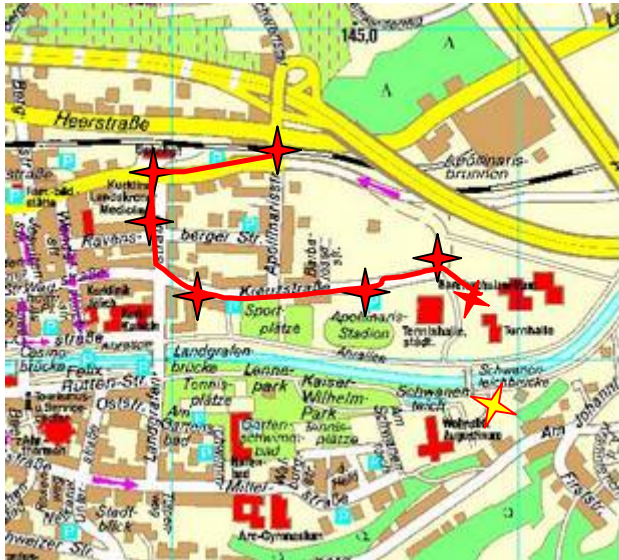

## Wegbeschreibung

Aus Richtung  
Köln Abfahrt 30

< Aus Richtung  
Sinzig

Aus Richtung  
Altenahr >

aus Richtung Koblenz Abfahrt 31

Zielpunkt Parkplatz Berufsbildende Schule Bad Neuenahr, Kreuzstr.  
120 (Navi-Daten: Breite 50°32'41.31"N, Länge 7°9'17.55"E)  
Dann noch ca. 170 m über die Schwanenteichbrücke bis zum Platz

## Rotweinturnier 01.06.2014

**Ort:** Bad Neuenahr-Ahrweiler, Platz im Kaiser-Wilhelm-Park bei der Berufsbild.-Schule.  
!!Auch für Behinderte ist der Platz gut erreichbar!!

**Zeiten:** Sonntag, 01. Juni 2014