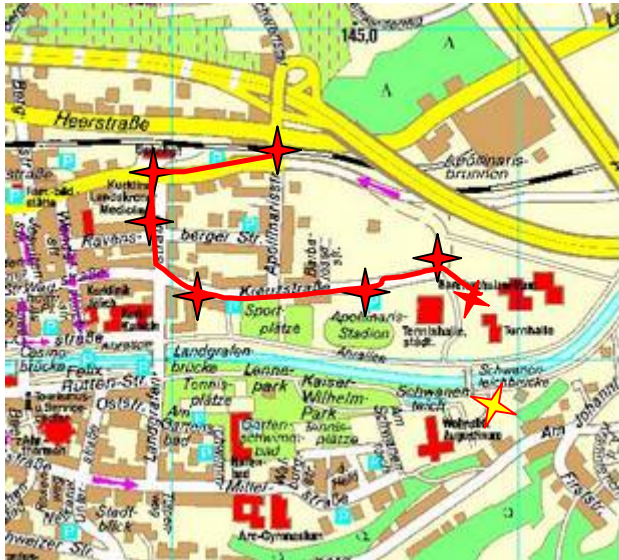

## Wegbeschreibung

Aus Richtung  
Köln Abfahrt 30

< Aus Richtung  
Sinzig

Aus Richtung  
Altenahr >

aus Richtung Koblenz Abfahrt 31

Zielpunkt Parkplatz Berufsbildende Schule Bad Neuenahr, Kreuzstr.  
120 (Navi-Daten: Breite 50°32'41.31"N, Länge 7°9'17.55"E)  
Dann noch ca. 170 m über die Schwanenteichbrücke bis zum Platz

## Rotweinturnier 07.06.2015

**Ort:** Bad Neuenahr-Ahrweiler, Platz im Kaiser-Wilhelm-Park bei der Berufsbild.-Schule.  
!!Auch für Behinderte ist der Platz gut erreichbar!!

**Zeiten:** Sonntag, 07. Juni 2015